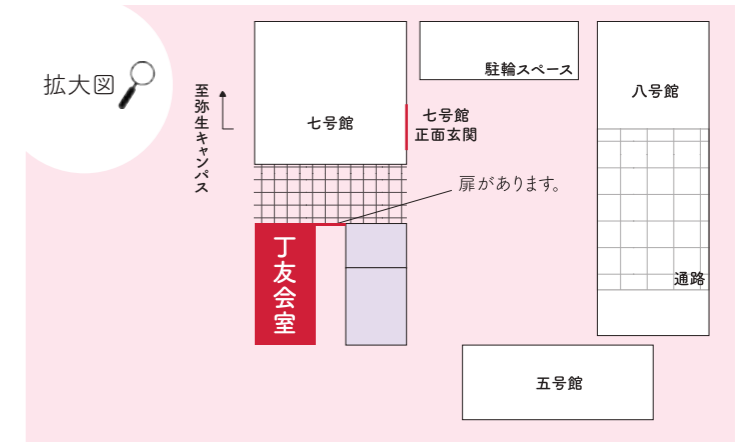

学科の枠を超え
た横のつながりが欲
しかった

コロナ禍でも他学科と交
流できるコミュニティが
できた！

アクセス・お問い合わせ

● Access

東京大学構内
工学部7号館
145号室

7号館の正面玄関脇すぐの
部屋です。

● Contact

東京大学工学部丁友会

工学部7号館1階145号室

<http://tuk.t.u-tokyo.ac.jp>

各種イベント詳細は公式HPで！

新歓 / その他イベント情報をチェック！