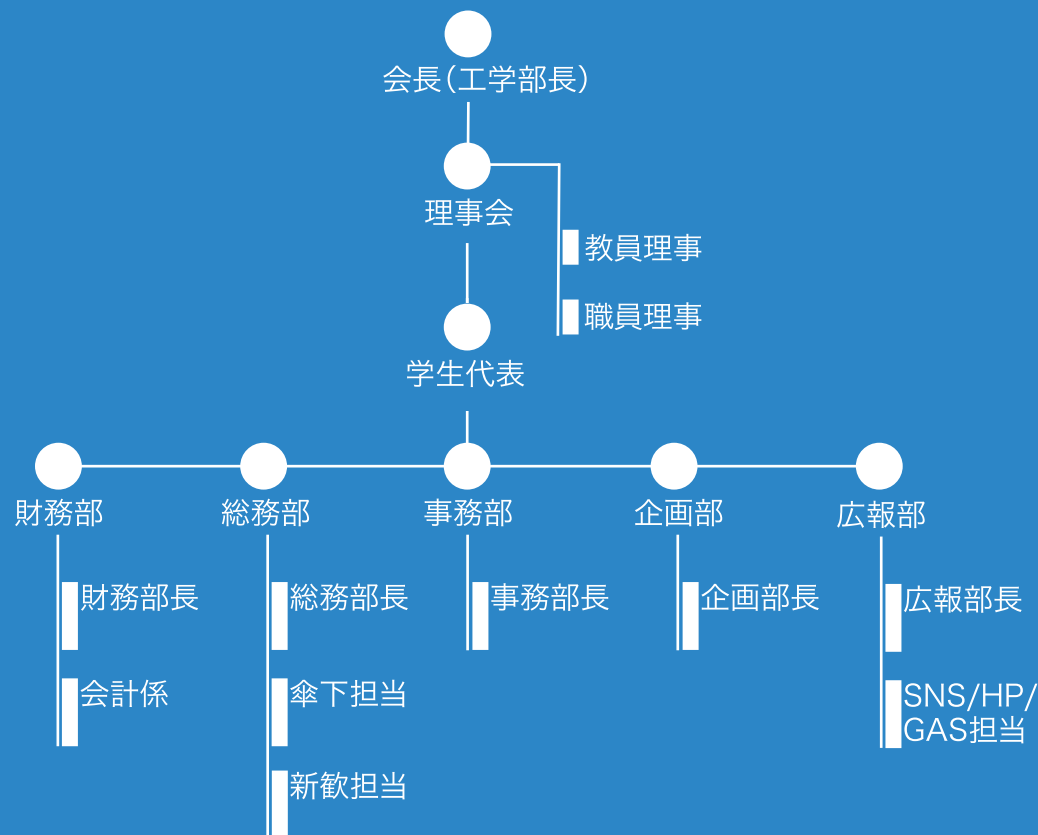

申し込み

Googleフォームよりお申し込みください

※eecsアカウントでログイン

URL: <https://forms.gle/j6wfCL55tv2PYGWP7>

東京大学工学部 丁友会

新3年委員募集のご案内

🌀 丁友会に所属するメリット

東京大学工学部丁友会は工学部/工学系研究科に所属する学生/教職員から構成される100年以上の歴史を持つ公的な親睦団体です。

東京大学工学部丁友会の理念は、『「学生」「工学部」「社会」をつなぐ』です。私たち工学部丁友会の学生委員は学生という立場に属しながら、それぞれの立場に偏らない中庸な視点で、現在の工学部の抱える弱点や学部生が必要とすることを常に追求し、工学部の活性化を目指しております。

●活動内容

- 1.「業界セミナー」、「インターンシップ説明会」の開催など、学生が社会について知る機会を提供しております。
- 2.駒場生向けの学科ガイダンスの開催など、工学部の活動を社会や学生に向けて知ってもらうための活動をしております。
- 3.スポーツ大会や理系女子交流会などの大規模な交流イベントを行うことで、工学部の学生および教職員同士の交流を活性化させています。
- 4.「RoboTech」や「ut.code();」などの工学系サークルや、「丁友会硬式野球部」などの運動系サークル等、6つのサークルを傘下団体とし、団体の活動の援助を行っております。